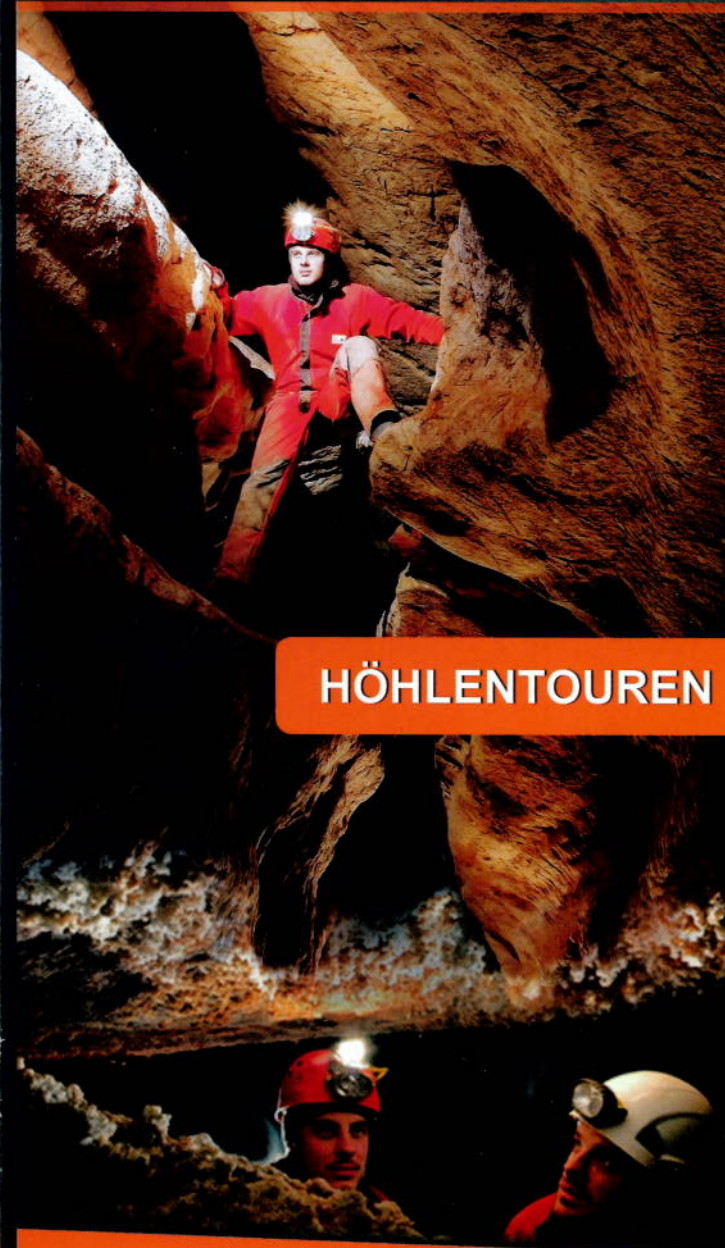

VERTICAL TOURS OUTDOORKONZEPTE

HÖHLENTOUREN

Höhlemtouren Frankenjura

Nirgendwo sonst in Deutschland prägen Felsen und Höhlen eine Landschaft dominanter als in der Fränkischen Schweiz. Wir entführen Sie in diese bezaubernde "Unterwelt" mit großen Hallen, schönen Tropfsteinformationen, engen Gängen und tiefen Schächten. Wir bieten von einfachen Höhlenwanderungen über Touren in wunderschöne Tropfsteinhöhlen bis hin zu schweren Tagestouren verschiedenen Höhlenführungen an. Je nach Alter und Können stellen wir gerne ein für Sie passendes Angebot zusammen.

Höhlemtour mittel: 2-3 Stunden ab 35 Euro pro Person
Höhlemtour anspruchsvoll: 4-5 Stunden ab 55 Euro
Weitere Touren auf Anfrage.

Höhlenreise Mallorca

Mallorca besitzt mit seinen mehr als 4000 Karsthöhlen die größte Höhlendichte in ganz Europa. Von einfachen Horizontalhöhlen bis hin zu 300m tiefe Schächte findet sich für jede Leistungsklasse die passende Höhle.

Wir befahren auf dieser Höhlenreise 3 - 4 unerschlossene Tropfsteinhöhlen der Baleareninsel. Falls es die Wetterlage zulässt, besuchen wir eine der schönsten Canyoningschluchten der Insel und werden diese durchklettern. Weiter auf dem Plan steht noch der Besuch einer der fünf Schauhöhlen der Insel. Das Tourenprogramm stellen wir je nach Können der Teilnehmer und der aktuellen Wetterlage vor Ort zusammen.

Preis: ab 550 Euro p. Person
Weitere Infos unter www.vertical-tours.de

Höhlenwochenenden

Ein Wochenende voller Abenteuer im Herzen der Fränkischen Schweiz.

- 3 unerschlossene Karsthöhlen
- Eine spannende Karstexkursion
- 2x ÜN/HP in einem fränkischen Gasthaus
- Führung durch professionell ausgebildete Höhlenführer

Preis: ab 250 Euro

Höhlenwanderung

Hier können Sie mit unseren Höhlenführern in kleinere unerschlossene Karsthöhlen vordringen. Die Tour wird vom Höhlenführer speziell an das Gruppenniveau angepasst.

Die Höhlenwanderung kann sowohl in der Fränkischen Schweiz als auch in der Hersbrucker Schweiz durchgeführt werden.

Dauer: ca. 4 Stunden
Preis: ab 15 Euro p. Person

Warum Höhlemtouren mit Vertical Tours?

Wir sind einer der ersten Outdooranbieter der Region, die ausgebildete Höhlenführer in seinem Team hat. Martin Wölfel, der mit als erster Deutscher die Ausbildung zum Dipl. Höhlenführer SSH in der Schweiz erfolgreich absolviert hat, baute in den letzten Jahren ein sehr erfahrenes und sehr gut ausgebildetes Höhlenführerteam auf.

Unsere Touren zeichnen sich nicht nur durch ein sehr hohes Sicherheitsniveau aus, sondern werden auch naturverträglich und nachhaltig geführt. Durch unsere langjährige Führungserfahrung in Franken und ganz Europa sind wir Ihr professioneller Partner in Sachen Höhlemtouren.